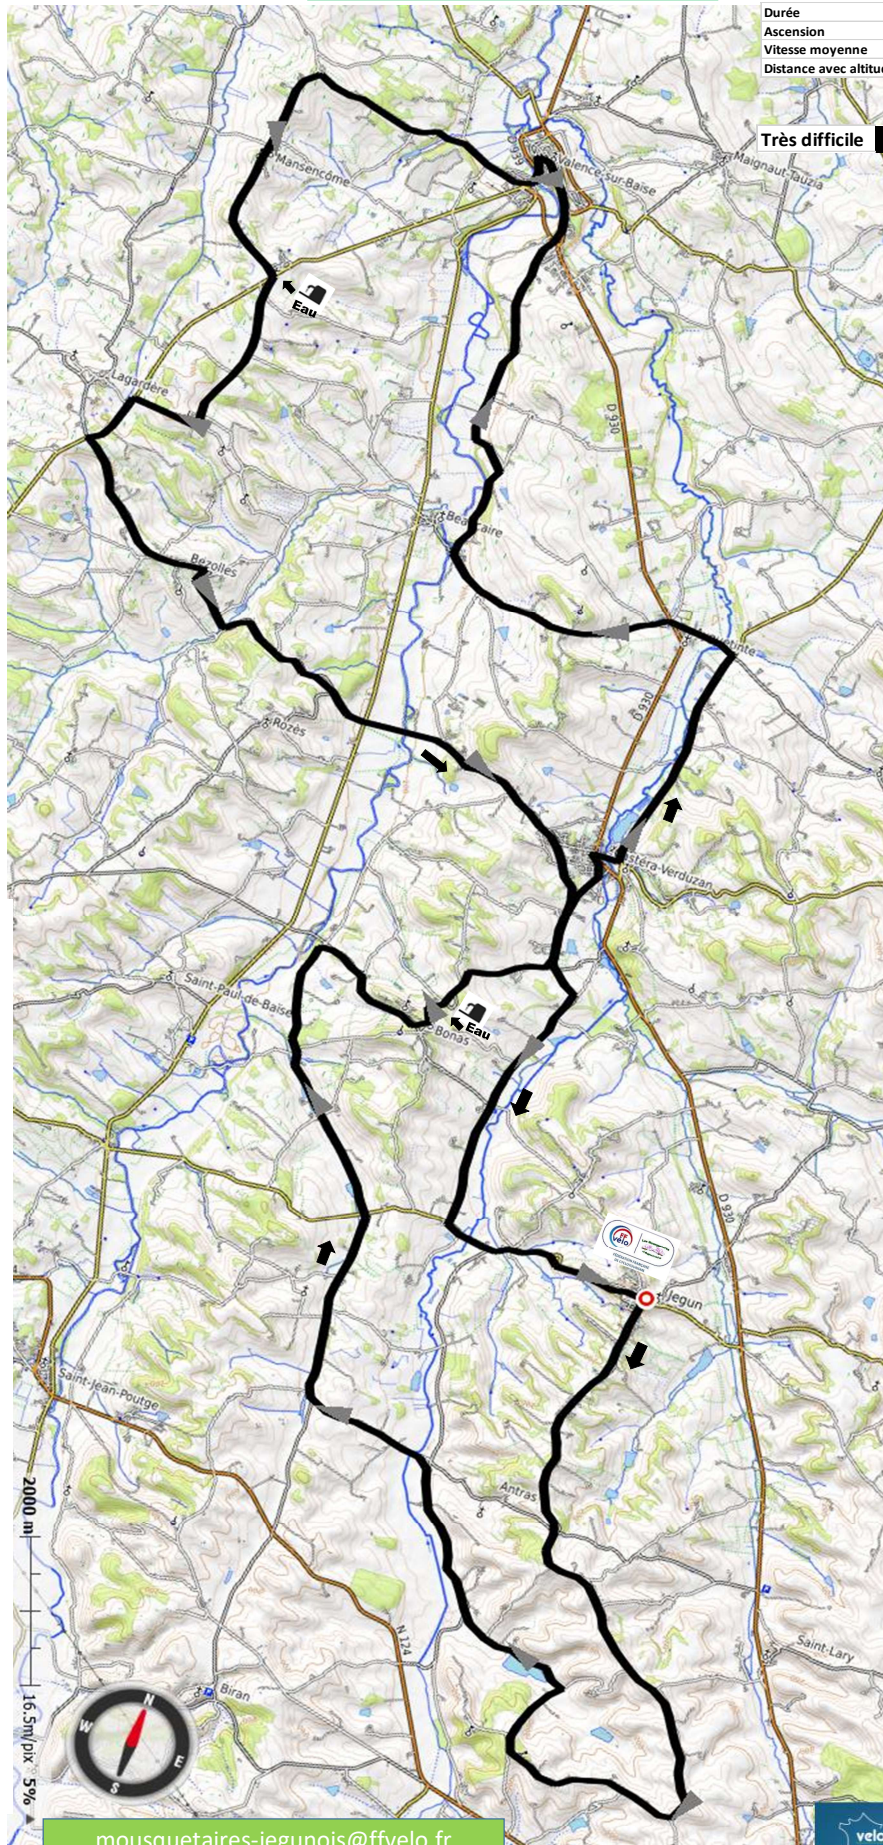

Les Mousquetaires

À vélo tout est plus beau !

mousquetaires-jegunois@ffvelo.fr

Des moulins à la Tour Gallo-Romaine

<http://mousquetaires-jegunois.ffvelo.fr>

Durée	04:10:23
Ascension	940 m
Vitesse moyenne	17,4 km/h
Distance avec altitudes	72,81 km

Très difficile

Amis cyclotes et cyclos, soyez prudents
Certains tronçons de routes secondaires peuvent être en mauvais état ou en travaux
Mis à jour le 10/08/2023

mousquetaires-jegunois@ffvelo.fr

veloenFrance.Pr
À vélo tout est plus beau !