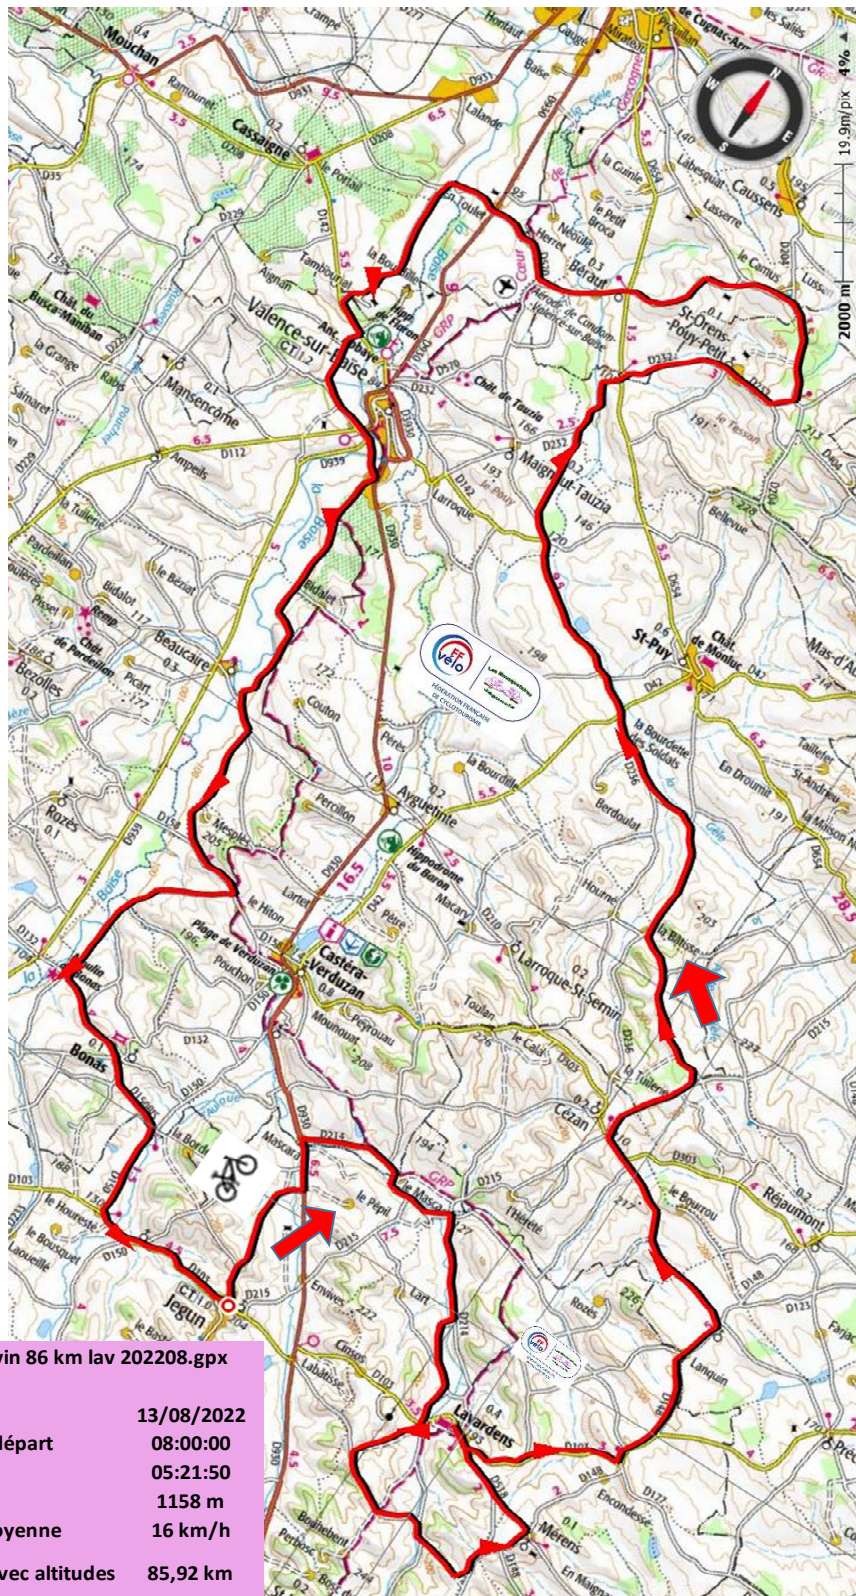

<https://ffvelo.fr/>

À vélo tout est plus beau !

<http://mousquetaires-jegunois.ffvelo.fr/>

86 km R D V JEGUN 2022

85,92 km

1158 m D+

\*\*\*\*

Très difficile

rando du vin 86 km lav 202208.gpx

Jour	13/08/2022
Heure de départ	08:00:00
Durée	05:21:50
Ascension	1158 m
Vitesse moyenne	16 km/h
Distance avec altitudes	85,92 km

[mousquetaires-jegunois@ffvelo.fr](mailto:mousquetaires-jegunois@ffvelo.fr)