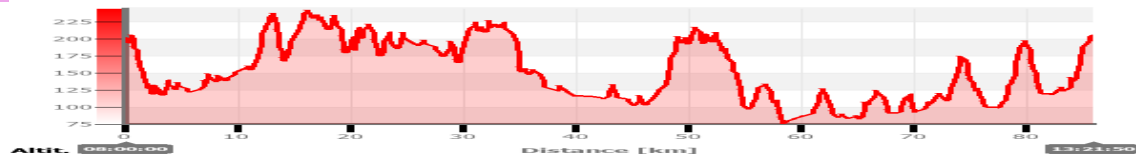

<https://ffvelo.fr/>

À vélo tout est plus beau !

<http://mousquetaires-jegunois.ffvelo.fr/>

86 km R D V JEGUN 2022

85,92 km

1158 m D+

\*\*\*\*

Très difficile

rando du vin 86 km lav 202208.gpx

Jour	13/08/2022
Heure de départ	08:00:00
Durée	05:21:50
Ascension	1158 m
Vitesse moyenne	16 km/h
Distance avec altitudes	85,92 km

[mousquetaires-jegunois@ffvelo.fr](mailto:mousquetaires-jegunois@ffvelo.fr)